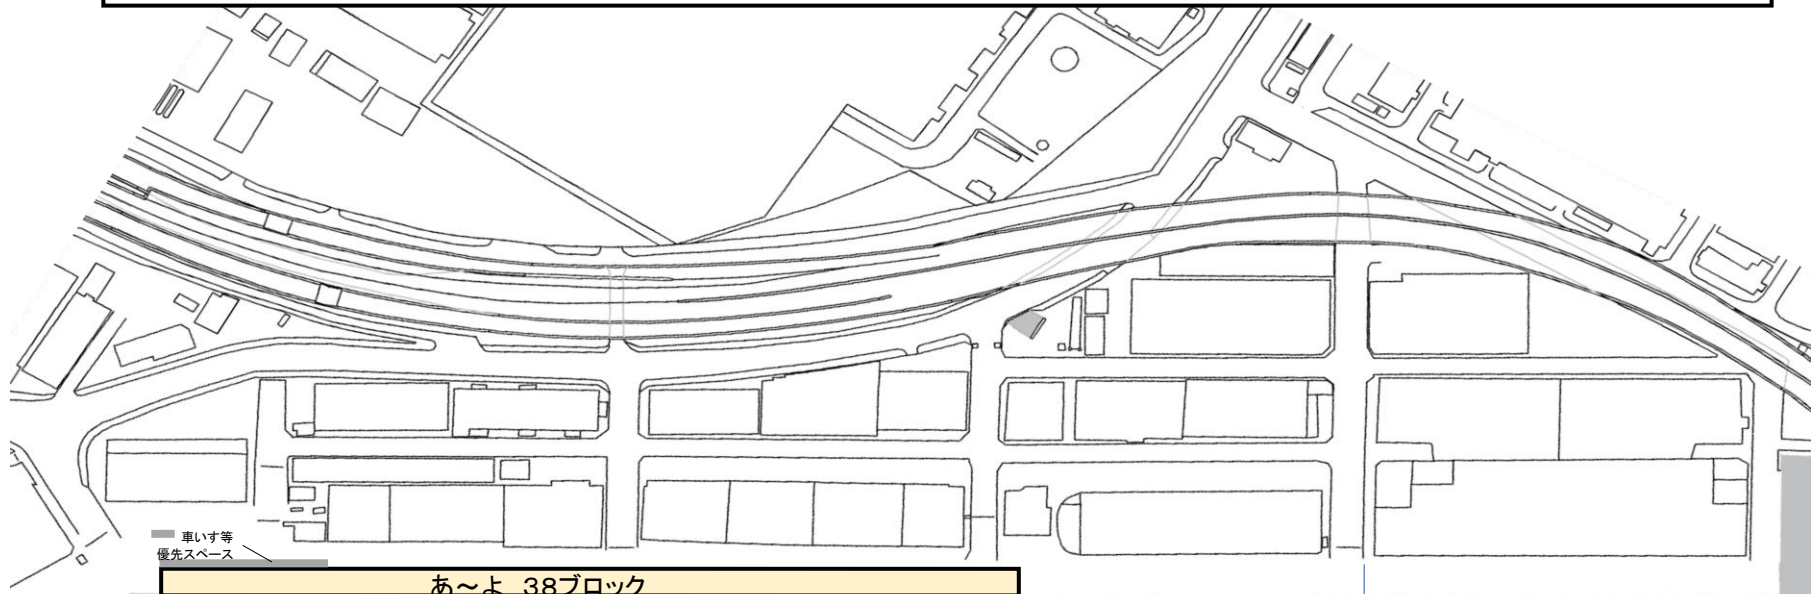

「2026広島みなと夢花火大会」個人協賛者観覧席 1万トンバス席 略図

■ 車いす等
優先スペース

あ~お	か~け	こ~た	ち~と	な	に	ぬ~め	も~よ	
各258								
車いす席 各 12	各221	各240	各221	218	220	各279	各228	
計 1,350	計 884	計 1,680	計 884	計 218	計 220	計 3,348	計 912	合計 9,496